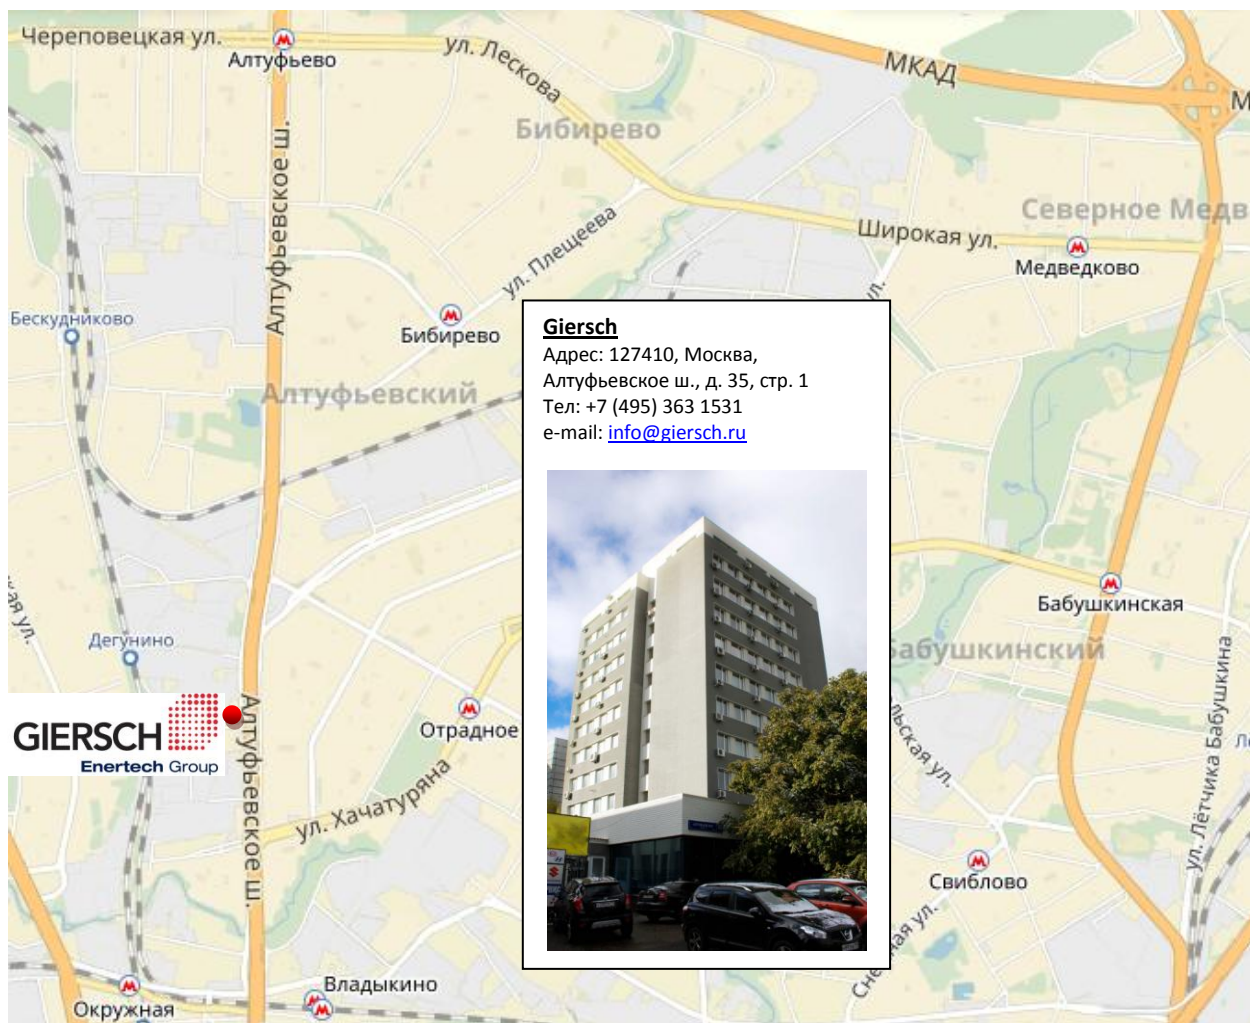

Схема проезда в Giersch

Адрес: 127410, Россия, Москва, Алтуфьевское ш., д. 35, стр. 1

Тел: +7 (495) 363 1531

e-mail: info@giersch.ru

Проезд на общественном транспорте:

Ближайшая остановка «**Фруктовоплодная база**» (130 метров)

От ж/д ст.Дегунино - на маршрутке 280м (10 минут)

От ж/д ст.Окружная - на автобусе 282 (18 минут)

От ж/д ст.Лианозово - на автобусе 98 (34 минуты)

Схема проезда в Giersch

Адрес: 127410, Россия, Москва, Алтуфьевское ш., д. 35, стр. 1